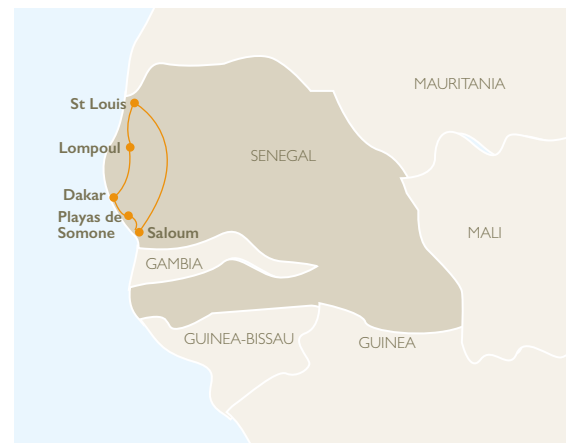

SEGURO DE VIAJE MAPFRE ASISTENCIA - COVID 19

En nuestros seguros de inclusión o en el opcional de asistencia en viaje no se excluyen las epidemias y/o pandemias en lo que se refiere a las garantías de Asistencia en Viaje, como son los gastos médicos, prolongación de estancia, repatriación sanitaria, etc. Por tanto, si un Asegurado precisara asistencia médica por presentar síntomas o cayera directamente enfermo en destino, los gastos en que incurriera estarían cubiertos hasta el límite expresado en la garantía de "Gastos Médicos o Asistencia Sanitaria" al igual que los PCR's o cualquier otra prueba específica que médicamente le prescribieran. También estaría cubierta la "Prolongación de Estancia", en una hipotética cuarentena que medicamente le prescribiesen y la repatriación sanitaria.